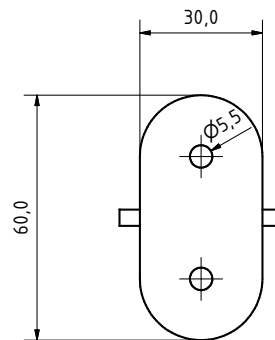

Mittelkonsole Typ 1

www.nischen-kleiderstange.ch

L1 = Distanz zu Decke/Tablar
Einheitspreis für alle Masse bis 500 mm
Grössere Masse auf Anfrage

KALAG AG

Nischen-Kleiderstange

Soorpark · 9606 Bütschwil

Tel. +41 71 932 30 30