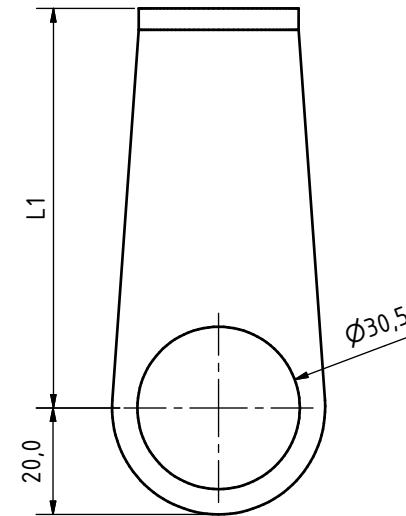

Mittelkonsole Typ 1

www.nischen-kleiderstange.ch

L1 = Distanz zu Decke/Tablar
Einheitspreis für alle Masse bis 500 mm
Grössere Masse auf Anfrage

KALAG AG

Nischen-Kleiderstange

Soorpark · 9606 Bütschwil

Tel. +41 71 932 30 30