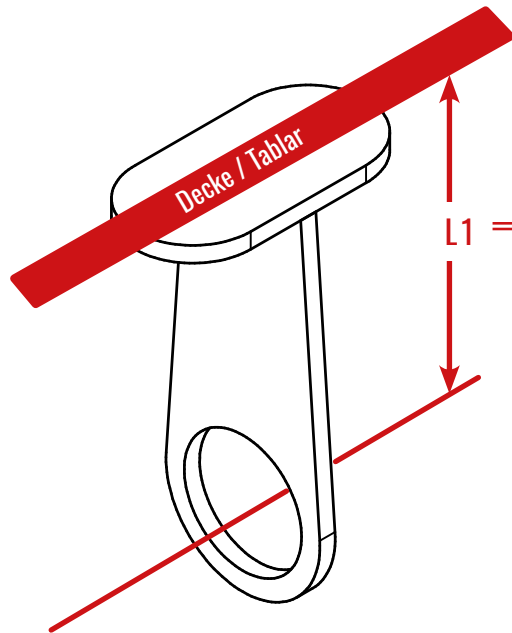

Mittelkonsole Typ 1

www.nischen-kleiderstange.ch

L1 = Distanz zu Decke/Tablar
Einheitspreis für alle Masse bis 500 mm
Grössere Masse auf Anfrage

KALAG AG

Nischen-Kleiderstange

Soorpark · 9606 Bütschwil

Tel. +41 71 932 30 30