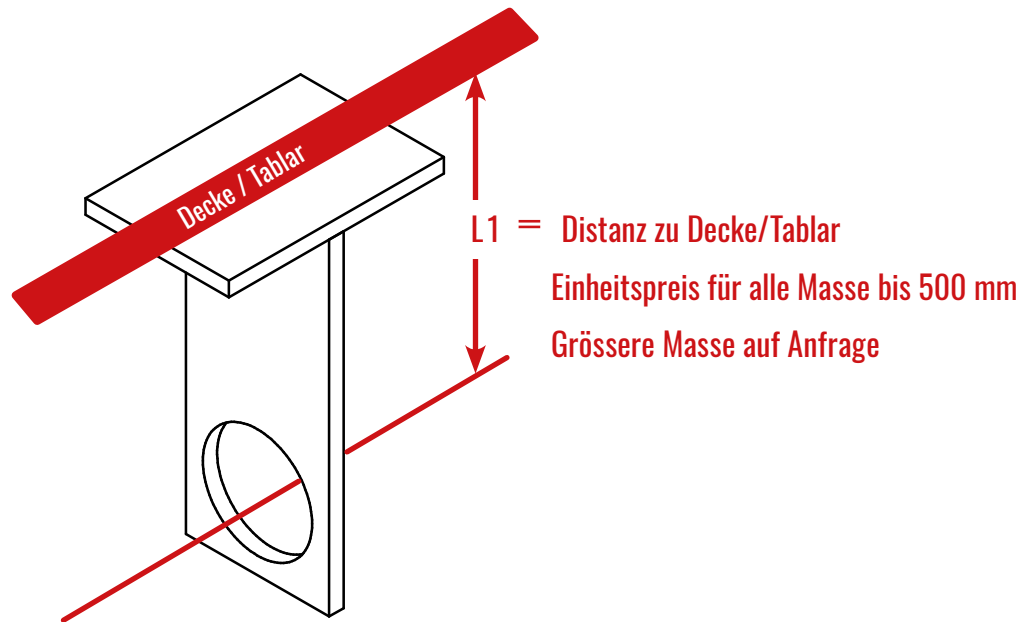

Mittelkonsole Typ 3

www.nischen-kleiderstange.ch

KALAG AG

Nischen-Kleiderstange

Soorpark · 9606 Bütschwil

Tel. +41 71 932 30 30

info@nischen-kleiderstange.ch

www.nischen-kleiderstange.ch