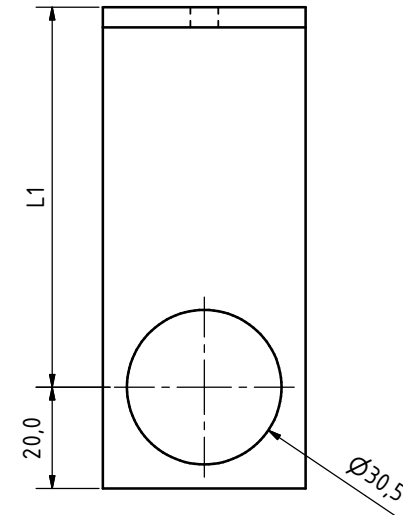

Mittelkonsole Typ 3

www.nischen-kleiderstange.ch

KALAG AG

Nischen-Kleiderstange

Soorpark · 9606 Bütschwil

Tel. +41 71 932 30 30

info@nischen-kleiderstange.ch

www.nischen-kleiderstange.ch