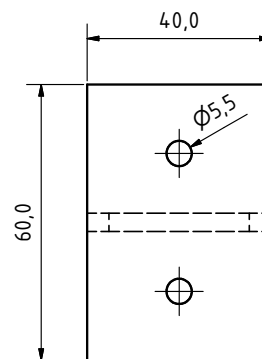

Mittelkonsole Typ 3

www.nischen-kleiderstange.ch

KALAG AG

Nischen-Kleiderstange

Soorpark · 9606 Bütschwil

Tel. +41 71 932 30 30

info@nischen-kleiderstange.ch

www.nischen-kleiderstange.ch